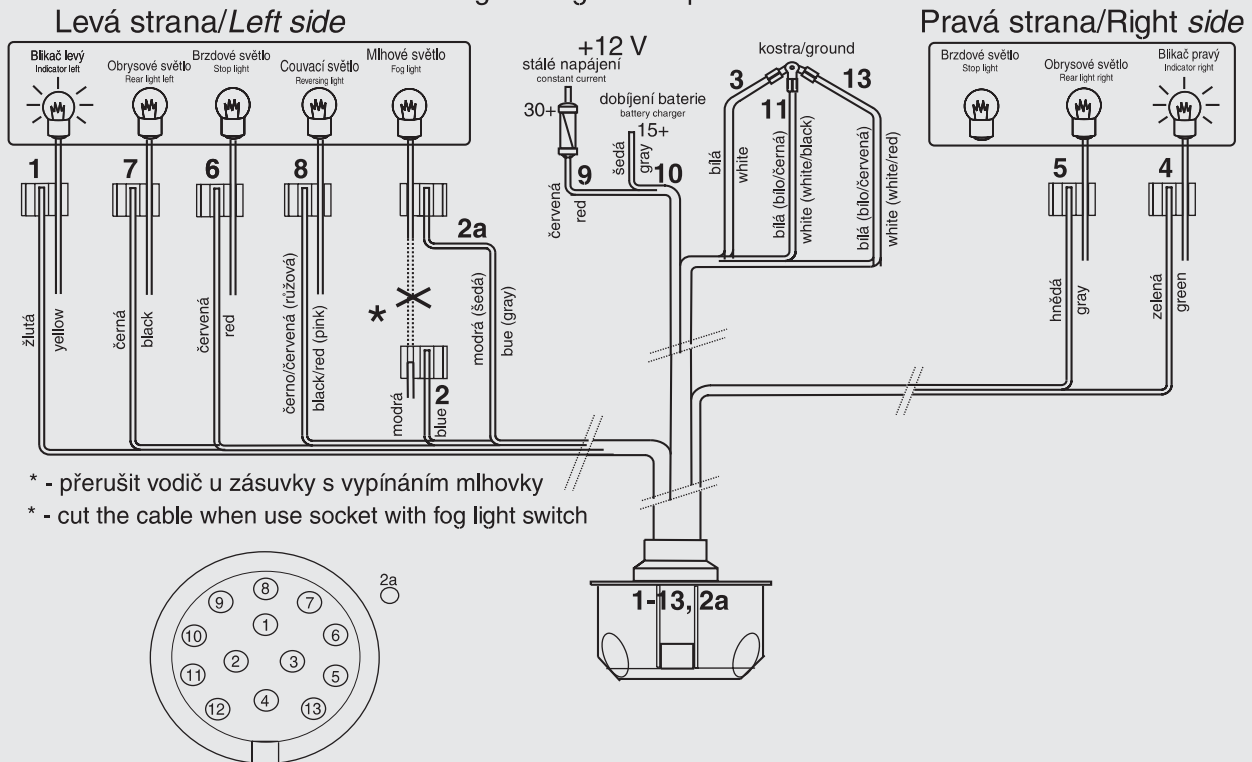

# Zapojení 13P zásuvky

Kontrolu správnosti zapojení El. instalace, provádějte výhradně zátěžovou zkoušečkou  
Wiring kit diagram 13-pole socket

		popis	barva vodiče	description	colour cable	Pmax
13 pólů (DIN/ISO 11446)	7 pólů (DIN/ISO 1724)	1/L ukazatel směru levý	žlutá	indicator left	yellow	21W
		2 mlhové světlo	modrá	rear fog lamp	blue	2x21W
		3/31 kostra pro 1-8	bílá	ground 1-8	white	
		4/R ukazatel směru pravý	zelená	indicator right	green	21W
		5/58-R obrysové světlo pravé	hnědá	rear light right	brown	52W
		6/54 brzdová světla	červená	stop lights	red	3x21W
		7/58-L obrysové světlo levé	černá			